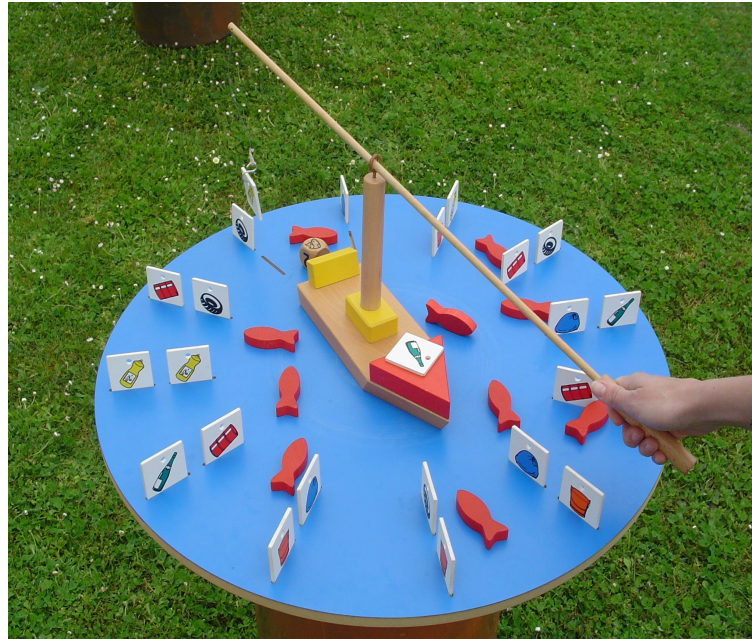

La marina

Principe du jeu : Tous les joueurs devront réussir à sauver les poissons de la pollution en repêchant tous les déchets jetés dans l'eau. Sinon la pollution anéantira les poissons et les joueurs auront tous perdus.

Nombre de joueurs : de 2 à 4 joueurs.

Age des joueurs : à partir de 3 ans.

Contenu : 1 plateau bleu, 1 bateau se fixant au milieu du plateau, 1 mât avec un anneau au bout, 1 canne à pêche avec 1 crochet, 24 plaquettes déchets, 12 poissons, 1 règle du jeu.

Dimension : 74cm de diamètre.